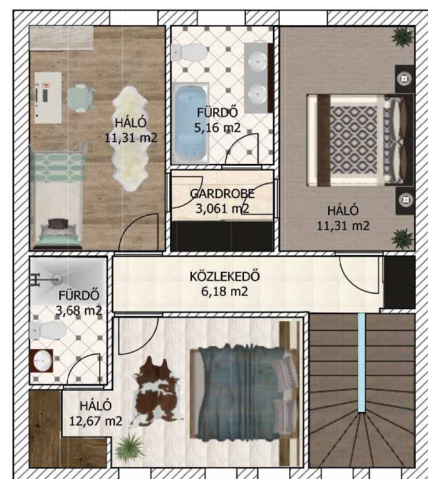

152  
m<sup>2</sup>

## KÉTSZINTES CSALÁDI HÁZ

4 SZOBA

2 SZINT

2 FÜRDŐ

1 GARÁZS