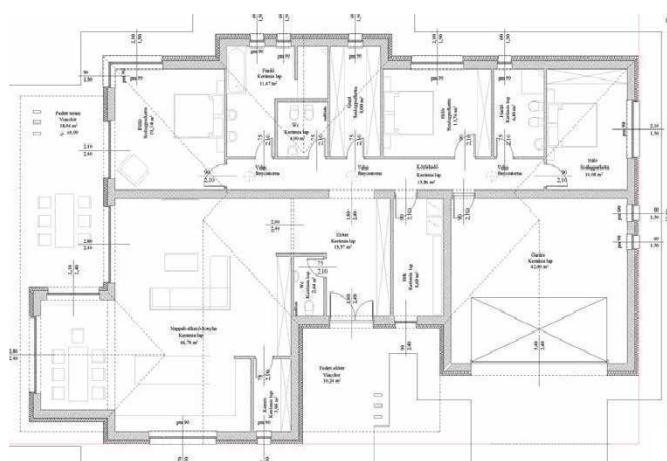

228

A-228

EGYSZINTES CSALÁDI HÁZ

ALSÓÖRS - BALATONI PANORÁMA

- Földszint 228 m²
- Fedett terasz 28 m²
- Napelem rendszer
- BB energiaosztály
- Loxone okos otthon

3 SZOBA

1 SZINT

2 FÜRDŐ

2 GARÁZS