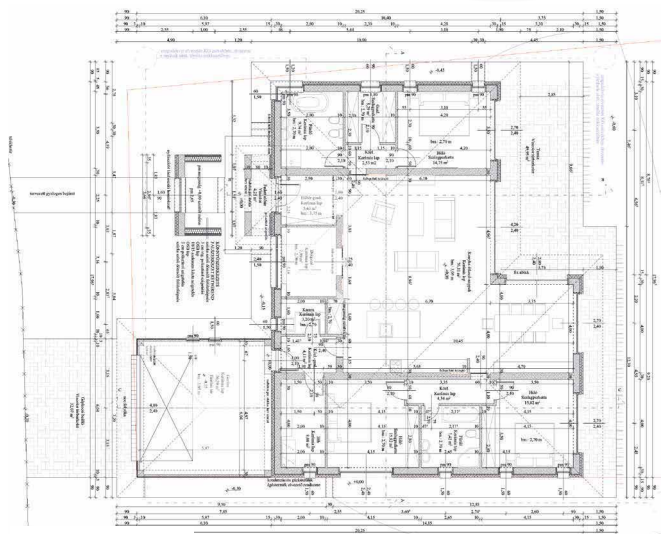

217

BJ-217

EGYSZINTES CSALÁDI HÁZ

BUDAJENŐ, TEMPLOMVÖLGY ÚJ PARCELLÁZÁS

- Földszint 217 m²
- Nappali kapcsolatos terasz 50 m²
- Mitsubishi hőszivattyús hűtés-fűtés
- Napelem rendszer
- Elektromos autó töltőállomás

4 SZOBA

1 SZINT

2 FÜRDŐ

2 GARÁZS